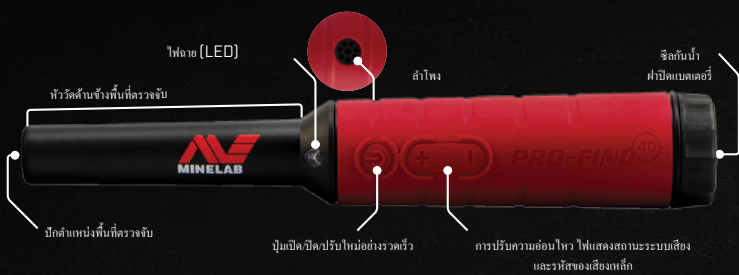

ความลึกที่เพิ่มขึ้น

อัลกอริทึม แลวงจอร์ที่ถูกปรับอย่างละเอียดจะช่วยให้ความลึกในการตรวจจอร์ได้ถึง 10%* ทำให้ PRO-FIND 40 Minelab เป็นตัวระบุตำแหน่งที่ลึก และแม่นยำที่สุดของ Minelab

ปรับความอ่อนไหวได้

ระดับความอ่อนไหวช่วยให้ปรับความลึกได้สูงสุด และเสถียรจนกว่าได้ต่ำสุดอย่างแม่นยำในทุกสภาพพื้นดิน

กันน้ำได้

การออกแบบกันน้ำที่ทนทาน — เหมาะอย่างยิ่งสำหรับการระบุตำแหน่งขุด และแม่น้ำ คู่อุปกรณ์แบบสำหรับตัวตรวจจอร์ที่สามารถป้องกันน้ำได้

ทัศนวิสัยสูง — พร้อมสัญญาณค้นหาเครื่อง

มือจับสีแดงสว่างของ PRO-FIND 40 pinpointer และคุณสมบัติของสัญญาณค้นหาเครื่องซึ่งทำให้ง่ายต่อการค้นหาเครื่อง PRO-FIND 40 เมื่อสูญหาย

กล่องกระดาษ
คำแนะนำ

ซองหนัง

เชือกเส้นเล็ก

แบตเตอรี่ PP3 9 โวลต์

ข้อกำหนดทางเทคนิค

เทคโนโลยีที่ส่งสัญญาณ	VLF, DIF
การระบุชนิดของเป้าหมาย	รหัสของเสียงเหล็ก
ความอ่อนไหว	ปรับได้ (5 ระดับ)
กันน้ำได้	กันน้ำลึก 3 ม. (10 ฟุต)
ปรับเสียงใหม่ได้อย่างรวดเร็ว	ใช่
ไฟแสดงสถานะระบบเสียง	เปิด และปิด
ตัวปรับการสั่นสะเทือน	เปิด และปิด
ไฟฉาย (LED)	ใช่
แบตเตอรี่	9V PP3 (รวมอยู่ในบรรจุภัณฑ์)
อายุการใช้งานของแบตเตอรี่	20 ชั่วโมงกว่า
ความยาว	247 มม. (9.7 นิ้ว)
น้ำหนัก	188 กรัม (6.6 ออนซ์) ไม่รวมแบตเตอรี่ 234 กรัม (8.3 ออนซ์) รวมแบตเตอรี่
อุปกรณ์เสริม	ซองหนัง และเชือกเส้นเล็ก
การรับประกัน	24 เดือน